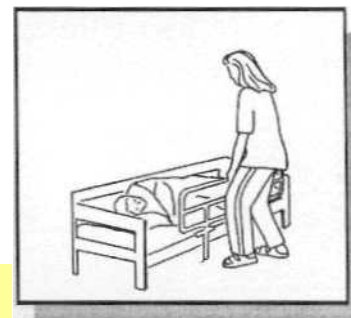

Opifer

Бортик домашней кровати

– единственный в мире

Opifer – бортик домашней кровати

- для помощи и безопасного пребывания в кровати

Опора является безопасной, препятствует падению спящего и помогает при поворачивании на кровати. Автоматически запирается на своем месте. Находящемуся в кровати практически невозможно самому снять бортик. К центральной штанге бортика можно повесить колокольчик, чтобы он был в зоне удобной досягаемости рукой.

Используйте Опору для вставания и Бортик Opifer по очереди!

Бортик домашней кровати *Opifer* гарантирует безопасный ночной сон, а Опора для вставания *Opifer* поможет встать с кровати и опуститься обратно на кровать. Недействующую часть можно повесить на крепящийся к стене или кровати крюк, с которого ее удобно будет снимать при замене.

Техническая информация:

Монтируется на кровати шириной 650-1100
Монтируется на кровати с высотой бортика 60-180
Бортик закрепляется также к противоположному краю кровати - для обеспечения прочности.
Для специальных кроватей мы можем изготовить на заказ подходящее крепление.
Цвет: белый, за дополнительную цену цвет по желанию.
Гарантия 1 год на материал и приспособление.